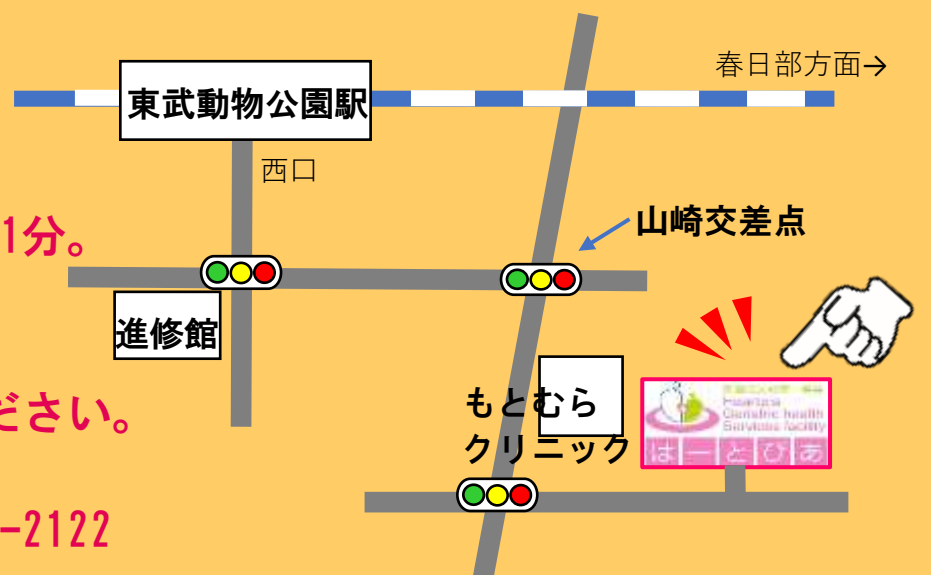

介護老人保健施設

リハビリ
やっています！

宮代町内の
施設です！

は 一 と ぴ あ

開設15周年記念イベント！

地域ふれあい感謝祭

日時：令和6年11月3日（日）

11:00～15:00

場所：はーとぴあ敷地内

- ・「エムズダンススタジオピンキーチアクラス」ダンス発表会
- ・「百間中学校吹奏楽部」演奏会
- ・「奏アンサンブル」バンド演奏
- ・「無料福引き大会」
- ・「わなげゲーム・日用品販売」（セキ薬品）
- ・「自社生産！農産物の加工品販売」（誠農社）
- ・「ローストビーフ」（ビストロEMMA）
- ・「住宅などお住まいの相談」（フジハウジング）
- ・やきそば・フランクフルト・カレー・豚汁・ケーキ・ドリンク
- ・豆運びゲーム・ヨーヨー釣り

どなたでも入れます！
気軽に来てください。

等々いろいろなイベントいっぱい！

はーとぴあまでは町内循環バスの利用が便利です。

『山崎（もとむらクリニック）』バス停下車。徒歩約1分。

※ 駐車場はありますが限りがあります。
もとむらクリニックの駐車場・横駐車場をご利用ください。

住所：〒345-0824 宮代町字山崎472 TEL：0480-36-2122